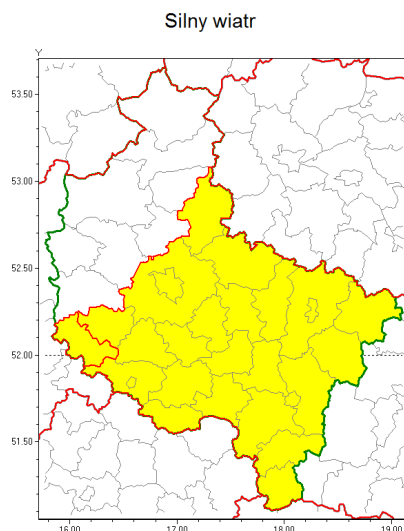

Zasięg ostrzeżenia w województwie

Ostrzeżenie meteorologiczne Nr 19

Nazwa biura	IMGW-PIB Biuro Prognoz Meteorologicznych Oddział w Poznaniu
Zjawisko/stopień zagrożenia	Silny wiatr/ 1
Obszar	województwo wielkopolskie powiat wolsztyński
Ważność	od godz. 12:00 dnia 23.10.2018 do godz. 08:00 dnia 24.10.2018
Przebieg	Przewiduje się wystąpienie do silnego i silnego wiatru o średniej prędkości od 30 km/h do 40 km/h, w porywach do 80 km/h z zachodu, po południu skręcający na północno-zachodni. W drugiej części nocy porywy wiatru do 90 km/h.
Prawdopodobieństwo wystąpienia zjawiska(%)	90%
Uwagi	Brak.
Dyrektor synoptyk IMGW-PIB	Lech Buchert
Godzina i data wydania	godz. 23:12 dnia 22.10.2018
SMS	IMGW-PIB OSTRZEŻENIE: WIATR/1 wielkopolskie/wolsztyński od 12:00/23.10 do 08:00/24.10.2018 prędkość do 40 km/h, porywy do 80 km/h, po północy porywy do 90 km/h. W.